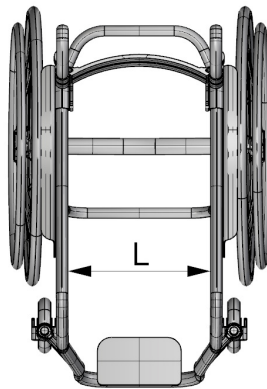

**SEZIONE DEI TUBI**

Tondi D = \_\_\_\_\_

Ovali B x H = \_\_\_\_\_

**DATI SECONDA CARROZZINA**

Marca:

Modello:

**CARATTERISTICHE DEL TELAIO**

(Riportare misure in mm)

**TIPO**

Parallelo L = \_\_\_\_\_

Convergente L = \_\_\_\_\_

**SEZIONE DEI TUBI**

Tondi D = \_\_\_\_\_

Ovali B x H = \_\_\_\_\_

**NOTE**

Prezzi utente finale, validi dal 04/04/2018, IVA esclusa, trasporto e ogni altro costo di spedizione escluso.