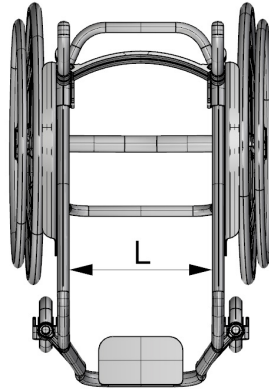

**DATI CARROZZINA**

Marca:

Modello:

**CARATTERISTICHE DEL TELAIO**

(Riportare misure in mm)

**TIPO**

Parallelo L = \_\_\_\_\_

Convergente L = \_\_\_\_\_

**SEZIONE DEI TUBI**

Tondi D = \_\_\_\_\_

Ovali B x H = \_\_\_\_\_

**DATI SECONDA CARROZZINA**

Marca:

Modello:

**CARATTERISTICHE DEL TELAIO**

(Riportare misure in mm)